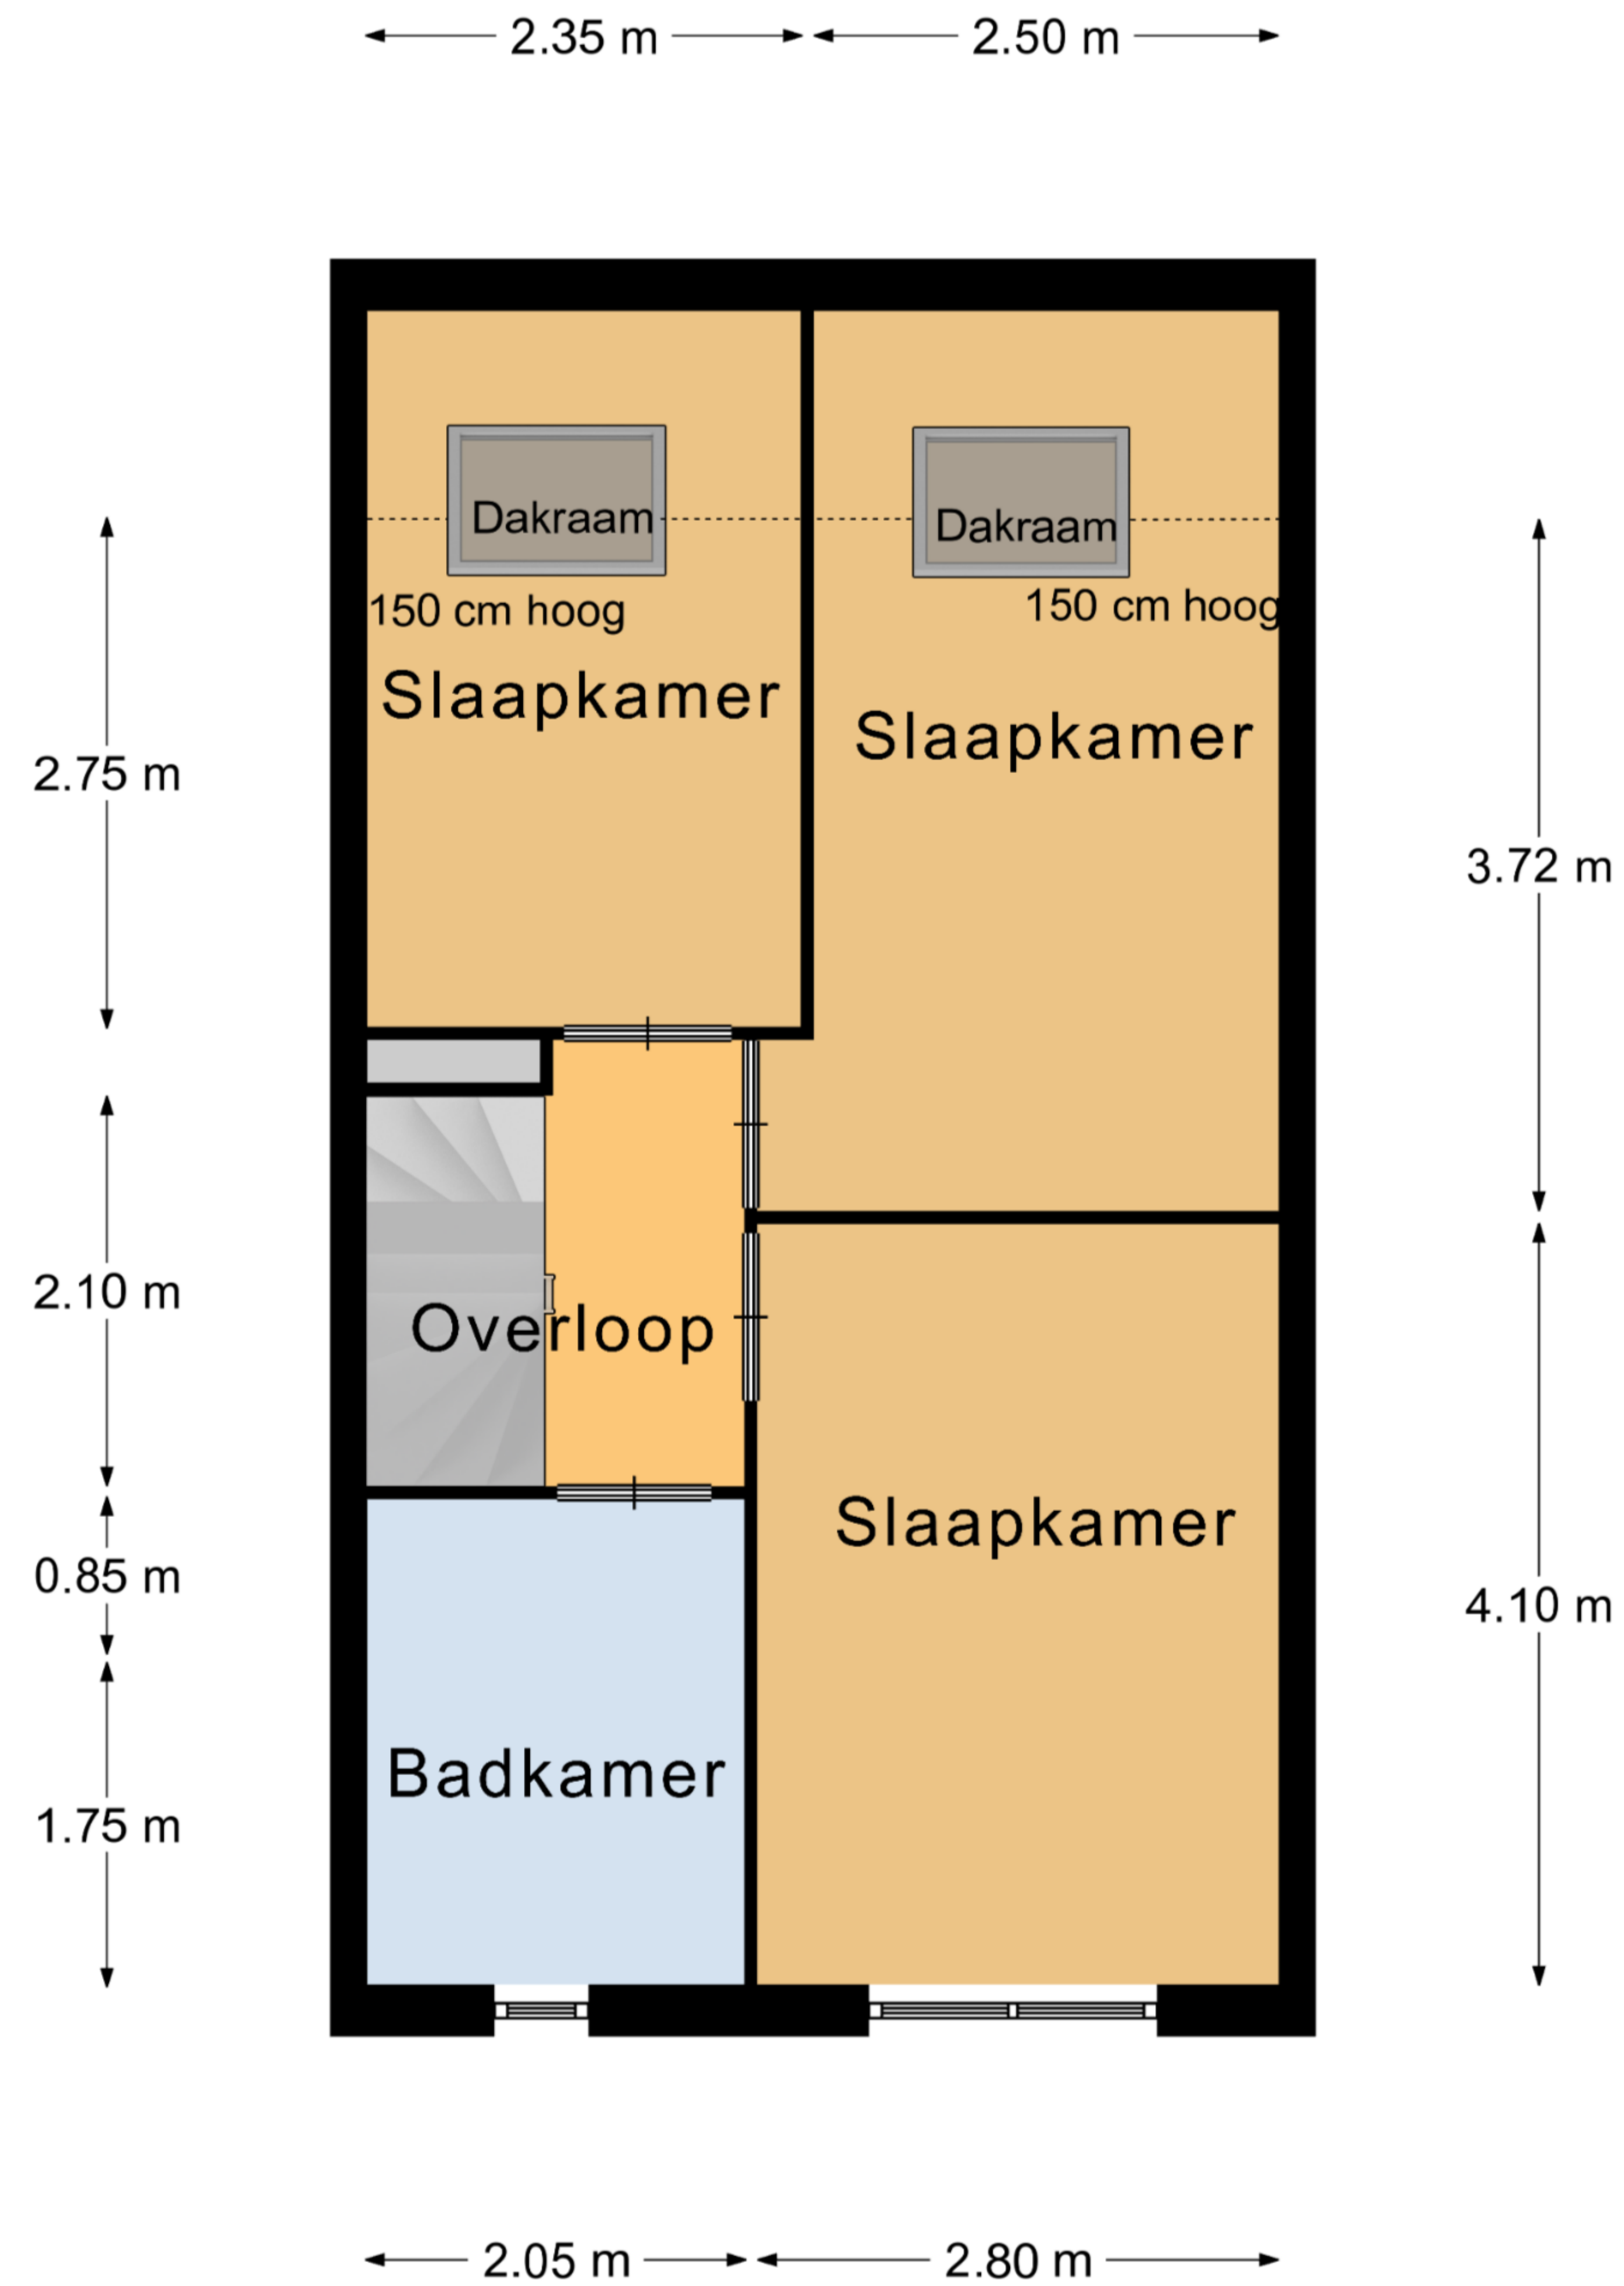

WERKENDAM 4251 KL Laan van Welgelegen 139

Begane Grond

Aan deze plattegronden kunnen geen rechten worden ontleend.

WERKENDAM 4251 KL Laan van Welgelegen 139

Verdieping

Aan deze plattegronden kunnen geen rechten worden ontleend.

WERKENDAM 4251 KL Laan van Welgelegen 139

Zolder

Aan deze plattegronden kunnen geen rechten worden ontleend.